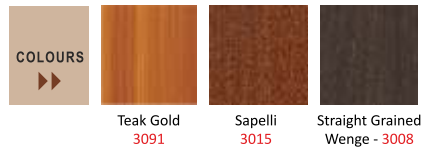

Size in inch	A	B	C	D	E	F	G	I	H
42	1092	266	560	600	930	150	230	240	2150
39	1020	230	560	600	930	150	230	240	2150
36	940	190	560	600	930	150	230	240	2150
33	864	152	560	600	930	150	230	240	2150
30	790	165	460	600	930	150	230	240	2150
27	711	125.5	460	600	930	150	230	240	2150
24	635	87.5	460	600	930	150	230	240	2150