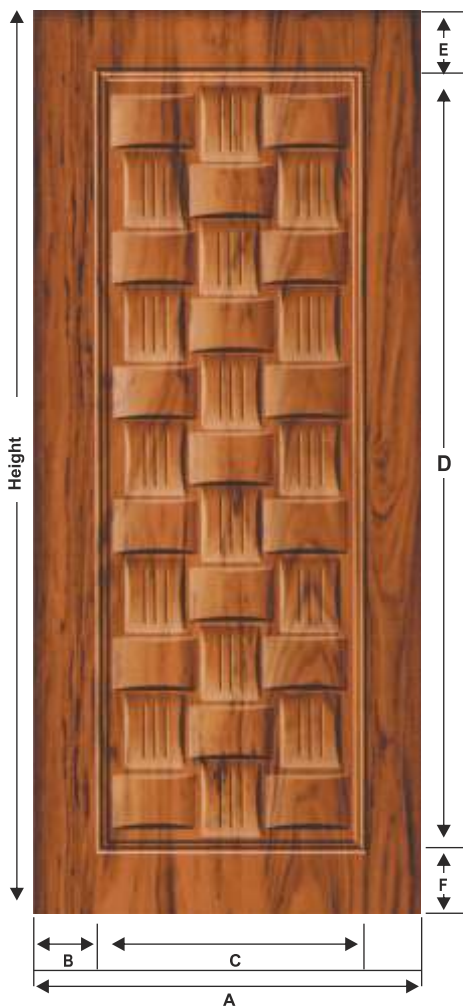

Technical Specifications:

- Standard Dimensions** • 625 mm x 2150 mm
• 700 mm x 2150 mm • 790 mm x 2150 mm
• 860 mm x 2150 mm • 940 mm x 2150 mm
• 1020 mm x 2150 mm • 1080 mm x 2150 mm
- Thickness:** 3mm
• Melamine Door Skins
- Melamine Flush
- Melamine Moulded
- Substrate:** HDF Board / Water Resistant Ext. Grade / moulds of varied designs / Ideal for Hot/Cold pressing
- Door made from Tesa Melamine Skins can be Trimmed from all four sides.**

Melamine

SQUARE TWO PANEL

CODE : MM2PS

Size in inch	A	B	C	D	E	F	G	I	H
42	1092	266	560	600	930	150	230	240	2150
39	1020	230	560	600	930	150	230	240	2150
36	940	190	560	600	930	150	230	240	2150
33	864	152	560	600	930	150	230	240	2150
30	790	165	460	600	930	150	230	240	2150
27	711	125.5	460	600	930	150	230	240	2150
24	635	87.5	460	600	930	150	230	240	2150

MOULDED DOOR SKIN

Melamine

WOVEN DOOR SKIN

CODE : MMWO

Size in inch	A	B	C	D	E	F	HEIGHT
42	1092	196	700	1675	275	200	2150
39	1020	160	700	1675	275	200	2150
36	940	180	580	1675	275	200	2150
33	864	142	580	1675	275	200	2150
30	790	205	380	1675	275	200	2150
27	711	165.5	380	1675	275	200	2150
24	635	127.5	380	1675	275	200	2150

Melamine

TWO PANEL

CODE : MM2P

Size in inch	A	B	C	D	E	F	G	H	HEIGHT
42	1092	256	580	500	945	125	305	275	2150
39	1020	220	580	500	945	125	305	275	2150
36	940	180	580	500	945	125	305	275	2150
33	864	142	580	500	945	125	305	275	2150
30	790	205	380	500	945	125	305	275	2150
27	711	165.5	380	500	945	125	305	275	2150
24	635	127.5	380	500	945	125	305	275	2150