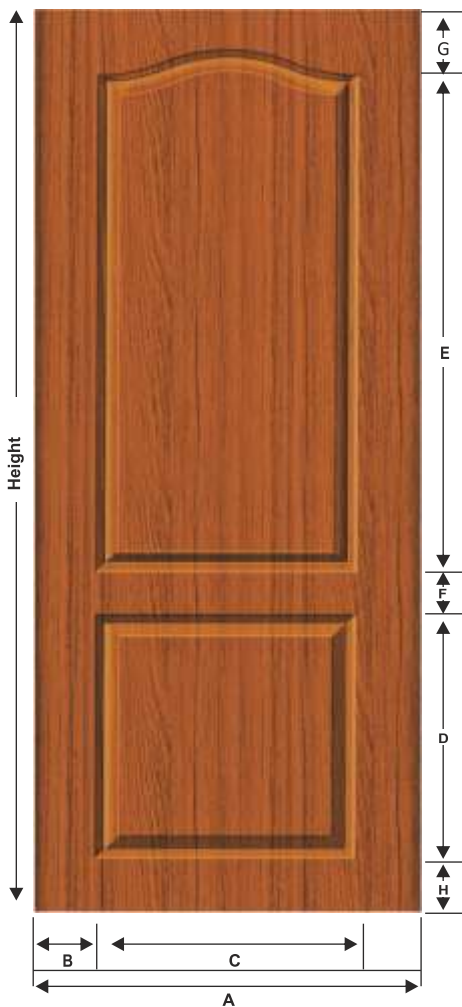

Technical Specifications:

- Standard Dimensions** • 625 mm x 2150 mm
• 700 mm x 2150 mm • 790 mm x 2150 mm
• 860 mm x 2150 mm • 940 mm x 2150 mm
• 1020 mm x 2150 mm • 1080 mm x 2150 mm
- Thickness:** 3mm
• Melamine Door Skins
- Melamine Flush
- Melamine Moulded
- Substrate:** HDF Board / Water Resistant Ext. Grade / moulds of varied designs / Ideal for Hot/Cold pressing
- Door made from Tesa Melamine Skins can be Trimmed from all four sides.**

MOULDED DOOR SKIN

Melamine

WOVEN DOOR SKIN

CODE : MMWO

Size in inch	A	B	C	D	E	F	HEIGHT
42	1092	196	700	1675	275	200	2150
39	1020	160	700	1675	275	200	2150
36	940	180	580	1675	275	200	2150
33	864	142	580	1675	275	200	2150
30	790	205	380	1675	275	200	2150
27	711	165.5	380	1675	275	200	2150
24	635	127.5	380	1675	275	200	2150

Melamine

TWO PANEL

CODE : MM2P

Size in inch	A	B	C	D	E	F	G	H	HEIGHT
42	1092	256	580	500	945	125	305	275	2150
39	1020	220	580	500	945	125	305	275	2150
36	940	180	580	500	945	125	305	275	2150
33	864	142	580	500	945	125	305	275	2150
30	790	205	380	500	945	125	305	275	2150
27	711	165.5	380	500	945	125	305	275	2150
24	635	127.5	380	500	945	125	305	275	2150