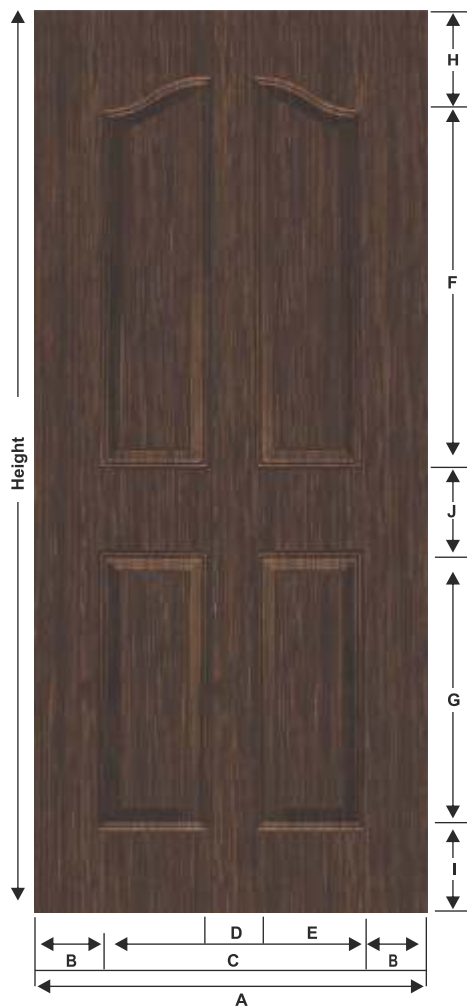

Technical Specifications:

- Standard Dimensions** • 625 mm x 2150 mm
• 700 mm x 2150 mm • 790 mm x 2150 mm
• 860 mm x 2150 mm • 940 mm x 2150 mm
• 1020 mm x 2150 mm • 1080 mm x 2150 mm
- Thickness:** 3mm
• Melamine Door Skins
- Melamine Flush
- Melamine Moulded
- Substrate:** HDF Board / Water Resistant Ext. Grade / moulds of varied designs / Ideal for Hot/Cold pressing
- Door made from Tesa Melamine Skins can be Trimmed from all four sides.**

Melamine

TWO PANEL

CODE : MM2P

Size in inch	A	B	C	D	E	F	G	H	HEIGHT
42	1092	256	580	500	945	125	305	275	2150
39	1020	220	580	500	945	125	305	275	2150
36	940	180	580	500	945	125	305	275	2150
33	864	142	580	500	945	125	305	275	2150
30	790	205	380	500	945	125	305	275	2150
27	711	165.5	380	500	945	125	305	275	2150
24	635	127.5	380	500	945	125	305	275	2150

MOULDED DOOR SKIN

Melamine

THREE PANEL OVAL

CODE : MM3P

Size in inch	A	B	C	D	E	F	G	H	I	J	HEIGHT
42	1092	196	700	120	290	880	540	330	280	120	2150
39	1020	160	700	120	290	880	540	330	280	120	2150
36	940	180	580	120	230	900	540	310	280	120	2150
33	864	142	580	120	230	900	540	310	280	120	2150
30	790	205	380	100	140	910	540	300	280	120	2150
27	711	165.5	380	100	140	910	540	300	280	120	2150
24	635	127.5	380	100	140	910	540	300	280	120	2150

Melamine

FOUR PANEL

CODE : MM4P

Size in inch	A	B	C	D	E	F	G	H	I	J	HEIGHT
42	1092	256	580	100	240	800	615	275	280	180	2150
39	1020	220	580	100	240	800	615	275	280	180	2150
36	940	180	580	100	240	800	615	275	280	180	2150
33	864	142	580	100	240	800	615	275	280	180	2150
30	790	155	480	90	195	800	615	275	280	180	2150
27	711	115.5	480	90	195	800	615	275	280	180	2150
24	635	77.5	480	90	195	800	615	275	280	180	2150